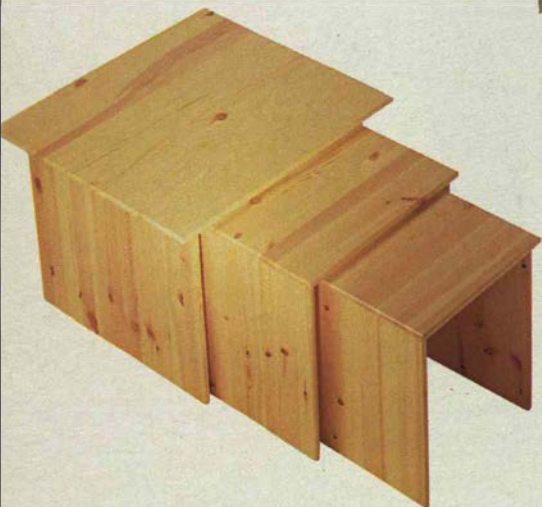

1.045.-

SOFIEDAL soffbord.
79x79 cm

▲ ► SOFIEDAL soffbord.

Design: Knut Hagberg och Marianne Hagberg. Klarlackerad bokfanér på träfiberplatta. Underrede av skiktlimmad bok. Tidningshylla av 4 mm härdat glas. 79x79 cm. Höjd 48 cm — **1.045.-**
119x79 cm. Höjd 50 cm — **1.570.-**
Ovalt. 150x75 cm. Höjd 50 cm — **1.675.-**

HENRIKSBERG soffa.

Klädsel "Vissle" beige, se sid 57 — **4.990.-**
HAVBRO matta. 170x240 cm — **1.990.-**

SMEDVIK soffbord ►

Klarlackerad furu. Sarg och ben av massivträ. Mjukt rundade kanter. ● möbelfakta
75x75 cm.
Höjd 48 cm — **595.-**
120x75 cm.
Höjd 48 cm — **675.-**